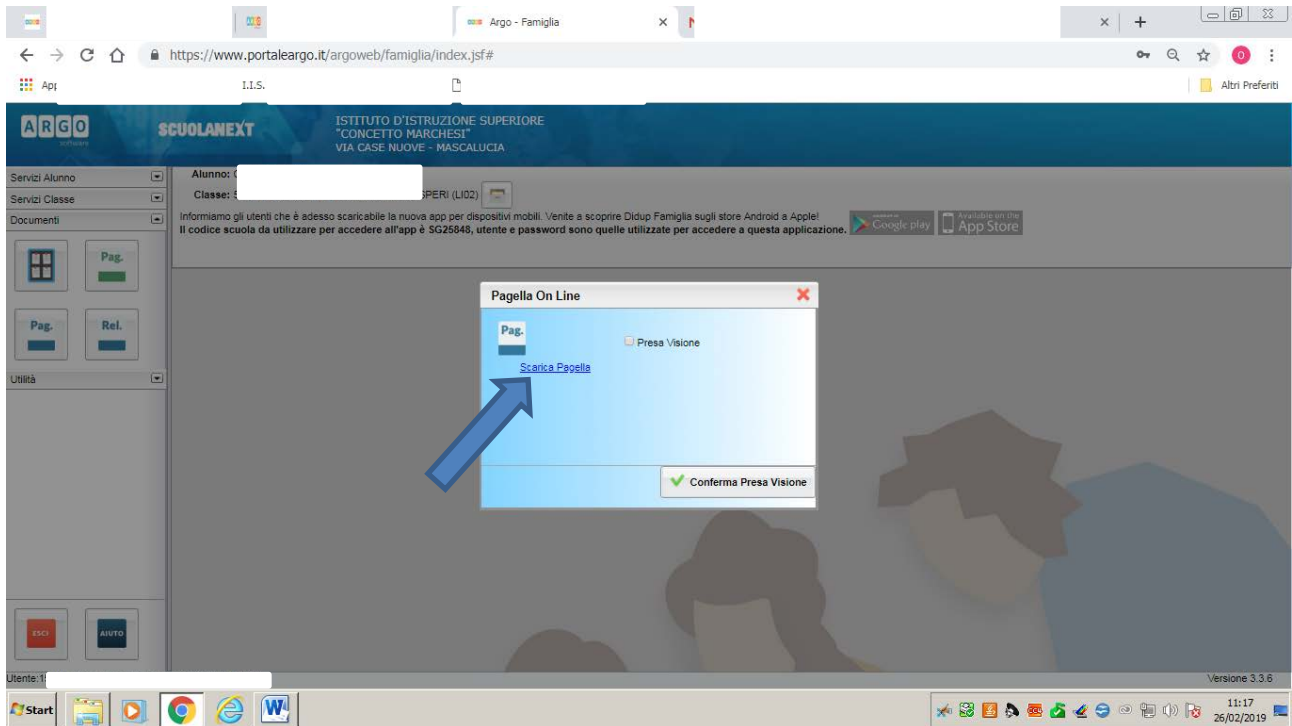

Documenti

Informiamo gli utenti che è adesso scaricabile la nuova app per dispositivi mobili. Venite a scoprire Didup Famiglia sugli store Android a Apple! Il codice scuola da utilizzare per accedere all'app è SG25848, utente e password sono quelle utilizzate per accedere a questa applicazione.

Pag. Rel.

Utilità

ESCI AIUTO

Utente: 15

Versione 3.3.6

11:16 26/02/2019

Cliccare su Pag.

Scaricare la pagella e stamparla