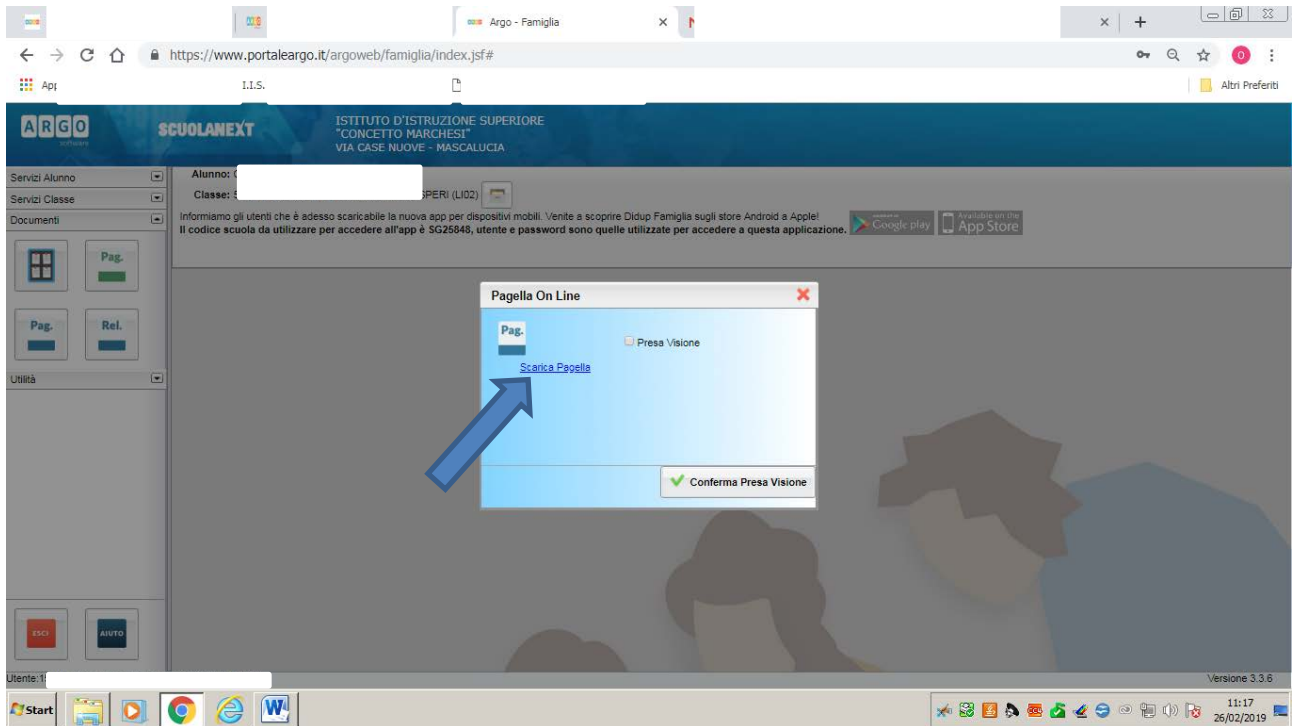

Scaricare la pagella e stamparla