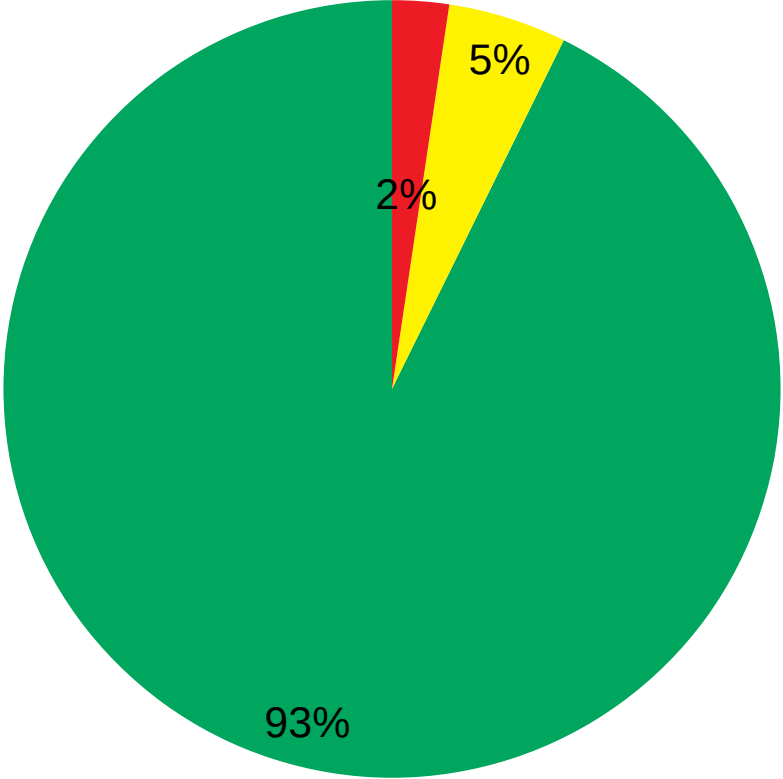

I.I.S. "CONCETTO MARCHESI" - MASCALUCIA

A.S. 2017/2018

SCRUTINI FINALI

QUADRO GENERALE

	AMMESSI	SOSPESI	NON AMMESSI	TOTALE
CLASSICO	292	13	10	315
1	61	7	2	70
2	68	3	2	73
3	55	2	4	61
4	57	1	2	60
5	51	0	0	51
SCIENTIFICO	889	44	22	955
1	211	4	4	219
2	165	19	6	190
3	172	17	7	196
4	167	4	4	175
5	174	0	1	175
TECNICO	116	12	1	129
1	40	0	1	41
2	27	4	0	31
3	22	8	0	30
4	27	0	0	27
TOTALE (2108)	1297	69 (+26)	33 (+11)	1399
TOTALE (2017)	1230	43	12	1285

GENERALE

- AMMESSI
- SOSPESI
- NON AMMESSI

2018	AMMESSI	SOSPESI	NON AMMESSI	TOTALE
PRIME	312	11	7	330
SECONDE	260	26	8	294
TERZE	249	27	11	287
QUARTE	251	5	6	262
QUINTE	225	0	1	226

1° BIENNIO	572	37	15	624
2° BIENNIO	500	32	17	549