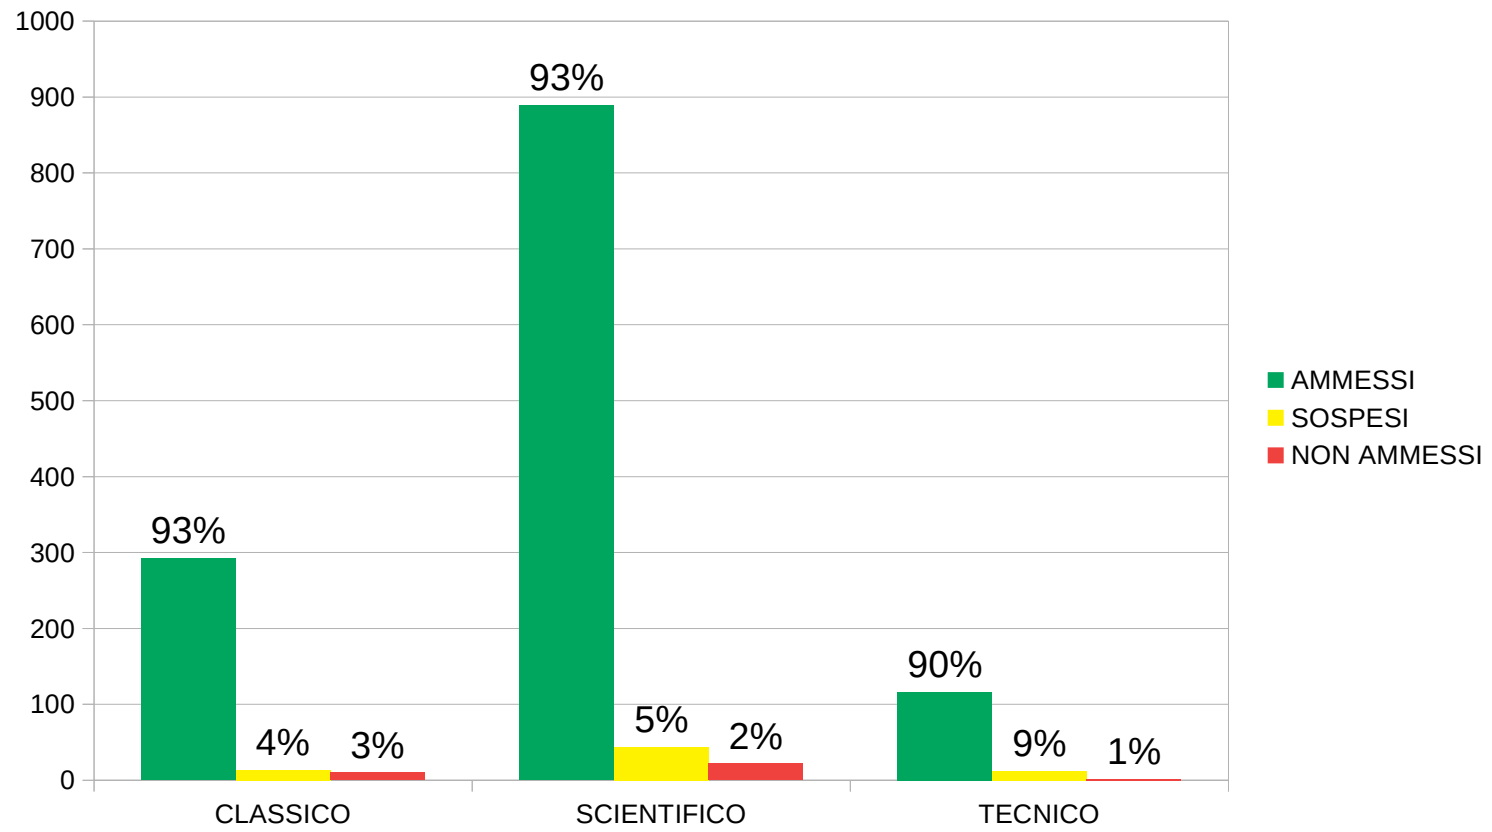

I.I.S. "CONCETTO MARCHESI" - MASCALUCIA

A.S. 2017/2018

SCRUTINI FINALI

QUADRO GENERALE

	AMMESSI	SOSPESI	NON AMMESSI	TOTALE
CLASSICO	292	13	10	315
1	61	7	2	70
2	68	3	2	73
3	55	2	4	61
4	57	1	2	60
5	51	0	0	51
SCIENTIFICO	889	44	22	955
1	211	4	4	219
2	165	19	6	190
3	172	17	7	196
4	167	4	4	175
5	174	0	1	175
TECNICO	116	12	1	129
1	40	0	1	41
2	27	4	0	31
3	22	8	0	30
4	27	0	0	27
TOTALE (2108)	1297	69 (+26)	33 (+11)	1399
TOTALE (2017)	1230	43	12	1285

GENERALE

- AMMESSI
- SOSPESI
- NON AMMESSI

2018	AMMESSI	SOSPESI	NON AMMESSI	TOTALE
PRIME	312	11	7	330
SECONDE	260	26	8	294
TERZE	249	27	11	287
QUARTE	251	5	6	262
QUINTE	225	0	1	226

1° BIENNIO	572	37	15	624
2° BIENNIO	500	32	17	549